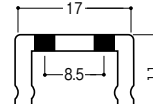

見せる収納に最適なブラック色!

ASF-1

AWF-5

材質
スチール

棚板高さ調整
25mmピッチ

ロイヤル チャンネルサポート ASF-1 (シングル)

商品コード	サイズ	ねじ穴数	価格
823-0121	900mm	6	1本 1,250円 (税抜き)
823-0122	1200mm	7	1本 1,650円 (税抜き)
823-0123	1500mm	8	1本 2,200円 (税抜き)
823-0124	1820mm	10	1本 2,650円 (税抜き)