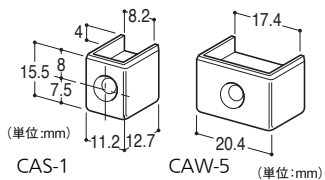

●材質: スチール異型材 ●厚み: 2.0mm

材質
スチール

棚板高さ調整
25mmピッチ

ASF-1

AWF-5

CAS-1

CAW-5

■直付け施工用