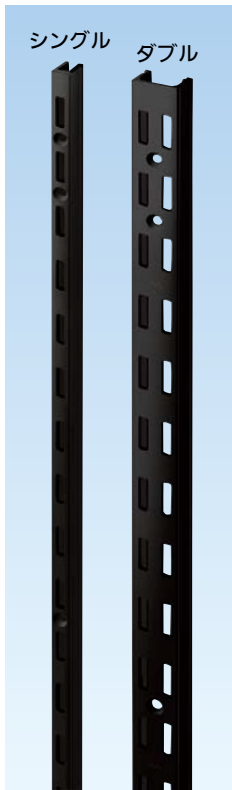

●材質: スチール異型材 ●厚み: 2.0mm

人気のシングル
クローム1820mmは
まとめ買いがお得!

お得パック 1パック20本入
お買得

ロイヤル チャンネルサポート ASF-1(シングル)クロームお得パック

商品コード	サイズ	価格
823-9010	1820mm	1パック(20本入) 35,000円 (税抜き)

ロイヤル チャンネルサポート AWF-5(ダブル)

色	商品コード	サイズ	ねじ穴数	価格
クローム	823-0111	900mm	6	1本 1,100円 (税抜き)
	823-0112	1200mm	7	1本 1,550円 (税抜き)
	823-0113	1500mm	8	1本 1,950円 (税抜き)
	823-0114	1820mm	10	1本 2,250円 (税抜き)
ホワイト	823-0116	900mm	6	1本 1,600円 (税抜き)
	823-0117	1200mm	7	1本 2,250円 (税抜き)
	823-0118	1500mm	8	1本 2,850円 (税抜き)
	823-0119	1820mm	10	1本 3,300円 (税抜き)

ロイヤル チャンネルサポート用 断面保護キャップ

色	商品コード	タイプ	品番	価格
クローム	823-0151	シングル用	CAS-1	1個 125円 (税抜き)
	823-0152	ダブル用	CAW-5	1個 180円 (税抜き)
ホワイト	823-0158	シングル用	CAS-1	1個 140円 (税抜き)
	823-0159	ダブル用	CAW-5	1個 210円 (税抜き)

●材質: ABS樹脂
※ねじは付属しておりません。下記のAT-Pをご用意ください。(木下地用)

収納・内装

ベット用品

建築資材

道具・工具

お役立ち
コーナー

豆知識

ご利用方法

チャンネルサポートシステム

見せる収納に最適なブラック色!

ASF-1

AWF-5

材質
スチール

棚板高さ調整
25mmピッチ

ロイヤル チャンネルサポート ASF-1 (シングル)

商品コード	サイズ	ねじ穴数	価格
823-0121	900mm	6	1本 1,250円 (税抜き)
823-0122	1200mm	7	1本 1,650円 (税抜き)
823-0123	1500mm	8	1本 2,200円 (税抜き)
823-0124	1820mm	10	1本 2,650円 (税抜き)