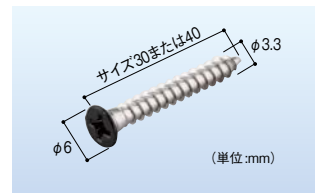

●材質:スチール特殊鋼●厚み:2.6mm●色:ブラック ※詳細寸法はP.626をご参照ください。
●2本あたりの目安重量:サイズ300mmで22kg(チャンネルサポート2本900mmピッチの場合)

直付け施工用

(単位:mm)

チャンネルサポート取付け用

(単位:mm)

ロイヤル チャンネルサポート用 断面保護キャップ

商品コード	タイプ	品番	価格
823-0153	シングル用	CAS-1	1個 180円 (税抜き)