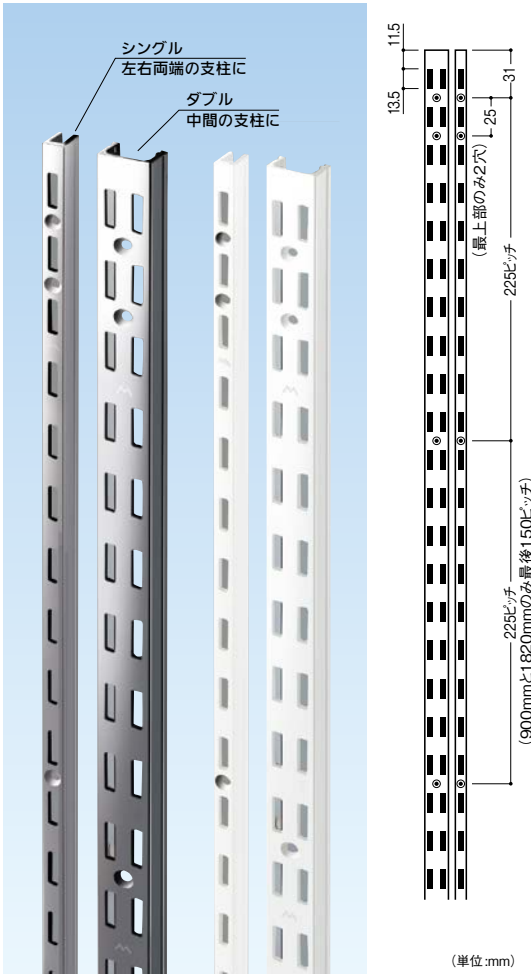

チャンネルサポート

ロイヤル チャンネルサポート ASF-1(シングル)

色	商品コード	サイズ	ねじ穴数	価格
クローム	823-0101	900mm	6	1本 810円 (税抜き)
	823-0102	1200mm	7	1本 1,100円 (税抜き)
	823-0103	1500mm	8	1本 1,450円 (税抜き)
	823-0104	1820mm	10	1本 1,750円 (税抜き)
ホワイト	823-0106	900mm	6	1本 1,250円 (税抜き)
	823-0107	1200mm	7	1本 1,650円 (税抜き)
	823-0108	1500mm	8	1本 2,200円 (税抜き)
	823-0109	1820mm	10	1本 2,650円 (税抜き)

●材質: スチール異型材 ●厚み: 2.0mm

人気のシングル
クローム1820mmは
まとめ買いがお得!

お得パック 1パック20本入
お買得

ロイヤル チャンネルサポート ASF-1(シングル)クロームお得パック

商品コード	サイズ	価格
823-9010	1820mm	1パック(20本入) 35,000円 (税抜き)

ロイヤル チャンネルサポート AWF-5(ダブル)

色	商品コード	サイズ	ねじ穴数	価格
クローム	823-0111	900mm	6	1本 1,100円 (税抜き)
	823-0112	1200mm	7	1本 1,550円 (税抜き)
	823-0113	1500mm	8	1本 1,950円 (税抜き)
	823-0114	1820mm	10	1本 2,250円 (税抜き)
ホワイト	823-0116	900mm	6	1本 1,600円 (税抜き)
	823-0117	1200mm	7	1本 2,250円 (税抜き)
	823-0118	1500mm	8	1本 2,850円 (税抜き)
	823-0119	1820mm	10	1本 3,300円 (税抜き)

●材質: スチール異型材 ●厚み: 2.0mm

材質
スチール

棚板高さ調整
25mmピッチ

ASF-1

AWF-5

CAS-1

CAW-5

■直付け施工用

ロイヤル チャンネルサポート用 断面保護キャップ

色	商品コード	タイプ	品番	価格
クローム	823-0151	シングル用	CAS-1	1個 125円 (税抜き)
	823-0152	ダブル用	CAW-5	1個 180円 (税抜き)
ホワイト	823-0158	シングル用	CAS-1	1個 140円 (税抜き)
	823-0159	ダブル用	CAW-5	1個 210円 (税抜き)

●材質: ABS樹脂
※ねじは付属しておりません。下記のAT-Pをご用意ください。(木下地用)