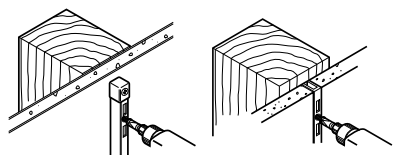

■チャンネルサポート取付け用

ロイヤル チャンネルサポート用Aタッピング(50本入)AT-P

色	商品コード	サイズ	価格
クローム	823-0161	25mm	1パック(50本入) 360円 (税抜き)
	823-0162	30mm	1パック(50本入) 370円 (税抜き)
	823-0163	40mm	1パック(50本入) 630円 (税抜き)
ホワイト	823-0166	25mm	1パック(50本入) 620円 (税抜き)
	823-0167	30mm	1パック(50本入) 630円 (税抜き)
	823-0168	40mm	1パック(50本入) 1,100円 (税抜き)

●材質: スチール ●ねじ径: φ3.3mm

最新情報は
こちらから

収納・内装

システム収納

棚板

棚受

壁面収納

クローゼット
収納

玄関収納

内装

パリアフリー

金物

接着・テープ・
清掃・補修

水まわり

防犯

耐震・防災

収納・内装

ベット用品

建築資材

道具・工具

お役立ち
コーナー

豆知識

ご利用方法