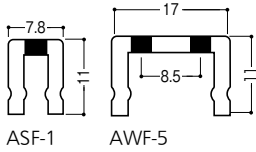

チャンネルサポート

ロイヤル チャンネルサポート ASF-1(シングル)

色	商品コード	サイズ	ねじ穴数	価格
クローム	823-0101	900mm	6	1本 810円 (税抜き)
	823-0102	1200mm	7	1本 1,100円 (税抜き)
	823-0103	1500mm	8	1本 1,450円 (税抜き)
	823-0104	1820mm	10	1本 1,750円 (税抜き)
ホワイト	823-0106	900mm	6	1本 1,250円 (税抜き)
	823-0107	1200mm	7	1本 1,650円 (税抜き)
	823-0108	1500mm	8	1本 2,200円 (税抜き)
	823-0109	1820mm	10	1本 2,650円 (税抜き)

●材質: スチール異型材 ●厚み: 2.0mm

人気のシングル
クローム1820mmは
まとめ買いがお得!

お得パック 1パック20本入
お買得

ロイヤル チャンネルサポート ASF-1(シングル)クロームお得パック

商品コード	サイズ	価格
823-9010	1820mm	1パック(20本入) 35,000円 (税抜き)

ロイヤル チャンネルサポート AWF-5(ダブル)

色	商品コード	サイズ	ねじ穴数	価格
クローム	823-0111	900mm	6	1本 1,100円 (税抜き)
	823-0112	1200mm	7	1本 1,550円 (税抜き)
	823-0113	1500mm	8	1本 1,950円 (税抜き)
	823-0114	1820mm	10	1本 2,250円 (税抜き)
ホワイト	823-0116	900mm	6	1本 1,600円 (税抜き)
	823-0117	1200mm	7	1本 2,250円 (税抜き)
	823-0118	1500mm	8	1本 2,850円 (税抜き)
	823-0119	1820mm	10	1本 3,300円 (税抜き)

●材質: スチール異型材 ●厚み: 2.0mm

材質
スチール

棚板高さ調整
25mmピッチ

■直付け施工用

ロイヤル チャンネルサポート用 断面保護キャップ

色	商品コード	タイプ	品番	価格
クローム	823-0151	シングル用	CAS-1	1個 125円 (税抜き)
	823-0152	ダブル用	CAW-5	1個 180円 (税抜き)
ホワイト	823-0158	シングル用	CAS-1	1個 140円 (税抜き)
	823-0159	ダブル用	CAW-5	1個 210円 (税抜き)

●材質: ABS樹脂
※ねじは付属しておりません。下記のAT-Pをご用意ください。(木下地用)

■チャンネルサポート取付け用

ロイヤル チャンネルサポート用Aタッピング(50本入)AT-P

色	商品コード	サイズ	価格
クローム	823-0161	25mm	1パック(50本入) 360円 (税抜き)
	823-0162	30mm	1パック(50本入) 370円 (税抜き)
	823-0163	40mm	1パック(50本入) 630円 (税抜き)
ホワイト	823-0166	25mm	1パック(50本入) 620円 (税抜き)
	823-0167	30mm	1パック(50本入) 630円 (税抜き)
	823-0168	40mm	1パック(50本入) 1,100円 (税抜き)

●材質: スチール ●ねじ径: φ3.3mm

最新情報は
こちらから

収納・内装

システム収納

棚板

棚受

壁面収納

クローゼット
収納

玄関収納

内装

パリアフリー

金物

接着・テープ・
清掃・補修

水まわり

防犯

耐震・防災

収納・内装

ベット用品

建築資材

道具・工具

お役立ち
コーナー

豆知識

ご利用方法